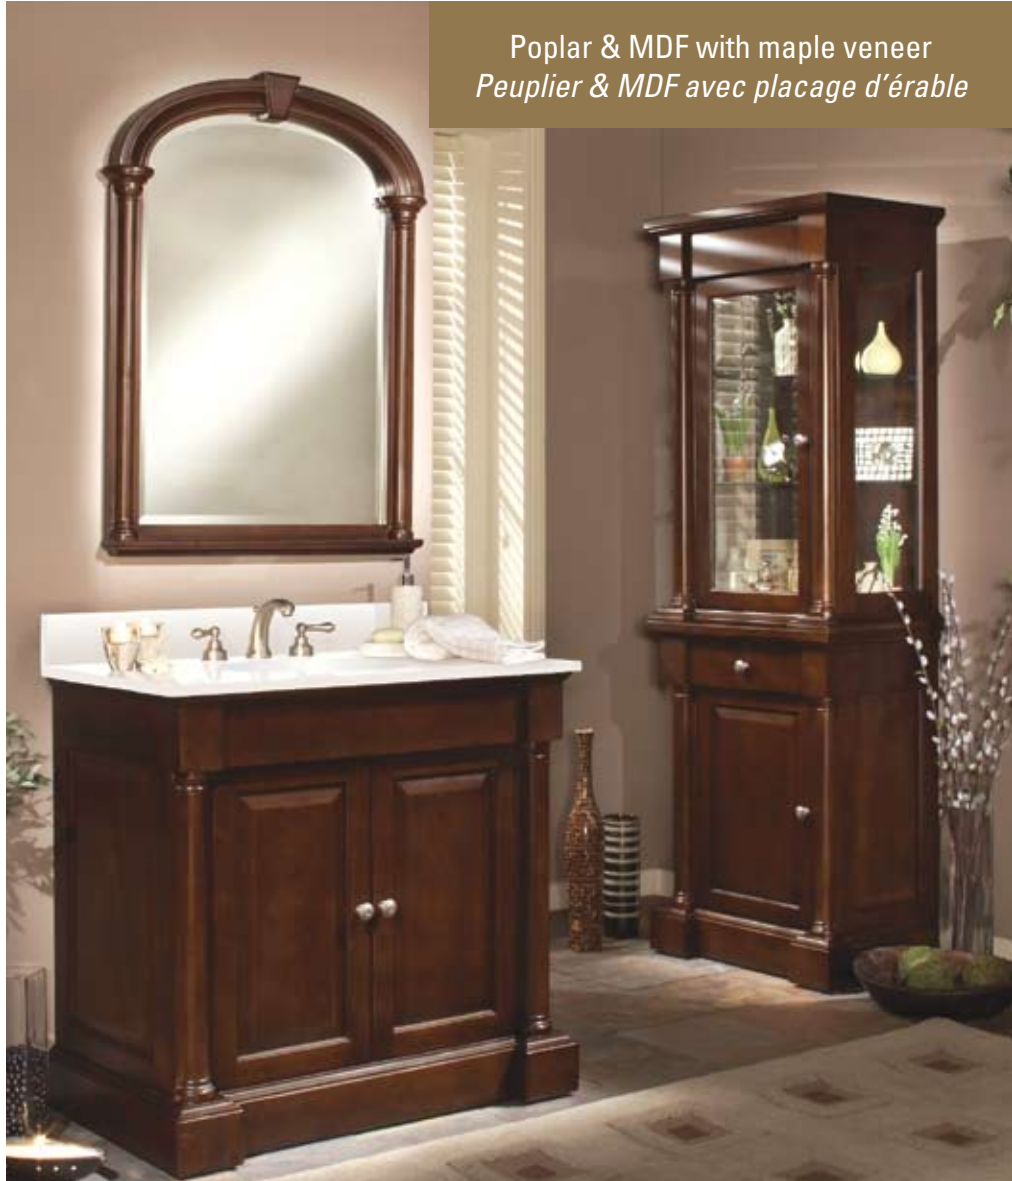

PALLADIO

Linen tower features tapering columns and beveled glass. / *Lingerie avec colonnes effilées et verre biseauté.*

Adjustable display shelves. / *Tablettes ajustables.*

Break-front plinth base with adjustable levelers. / *Base plein pied avec pattes de mise à niveau ajustable.*

Vanity features bold raised panel doors. / *Les panneaux de portes incrustés de la vanité apporte l'effet voulu.*

Arched mirror features "Keystone" detail. / *Le miroir arqué relève l'aspect ancien.*

Heirloom quality details throughout collection. / *La collection met en valeur un style traditionnel.*

Half-round turnings accent mirror and vanity. / *Les bouts «demi-rond» accentuent l'aspect du miroir et de la vanité.*

Accenting antique pewter hardware. / *Quincaillerie d'étain antique.*

Poplar & MDF with maple veneer
Peuplier & MDF avec placage d'érable