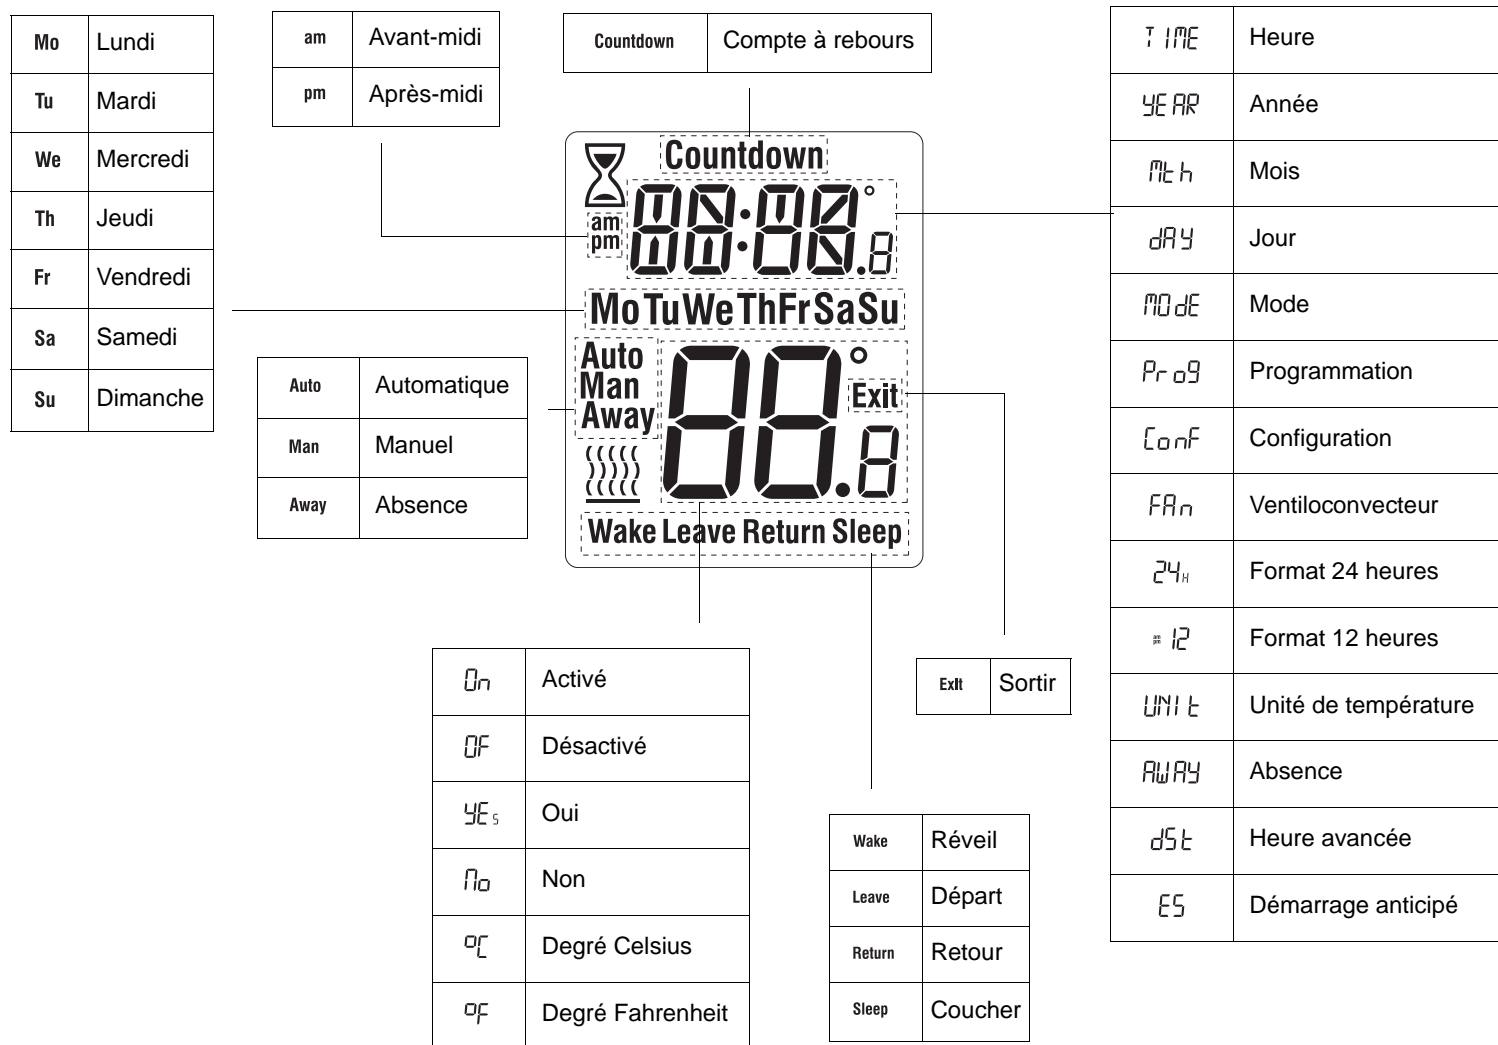

# Définitions

Cette page contient la liste des paramètres affichés à l'écran.  
 Pour plus de détails sur les paramètres, voir le guide du propriétaire.

# Definitions

This page lists the parameters that can appear on the screen.  
For more information on the parameters, refer to the owner's guide.