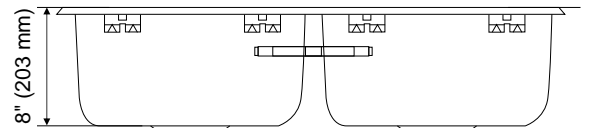

Collection Milano Collection

AM 2001CB
AM 2003CB
AM 2004CB

Bottom grid available
Grille de fond disponible
GR002

DIMENSIONS
31 1/4" x 20 1/2" x 8" (794 x 521 x 203 mm)

Drop-in installation

Thickness : 20G. 304 stainless steel series
Content : 18/8 chrome/nickel
Accessories included : strainer, template and clips
Minimum cabinet size : 33" (840 mm)
Back drain waste holes

Montage sur plan

Épaisseur : 20G. 304 série acier inoxydable
Contenu : 18/8 chrome/nickel
Accessoires compris : crépine, gabarit et attaches
Dimension min. de l'armoire : 33 po (840 mm)
Orifices de drainage à l'arrière