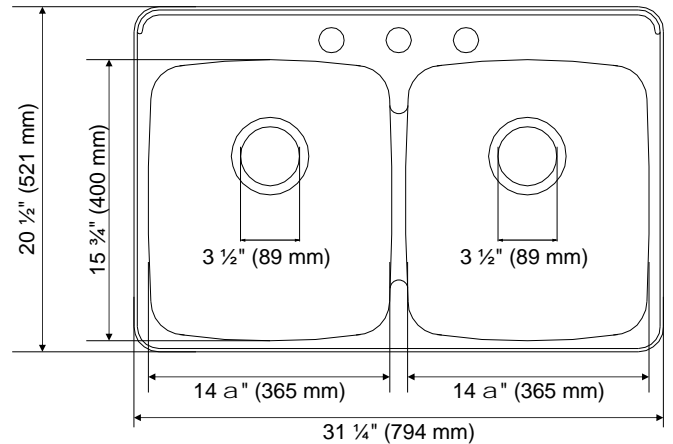

Collection Milano Collection

AM 2001CB
AM 2003CB
AM 2004CB

Bottom grid available
Grille de fond disponible
GR002

DIMENSIONS
31 1/4" x 20 1/2" x 8" (794 x 521 x 203 mm)

Drop-in installation

Thickness : 20G. 304 stainless steel series
Content : 18/8 chrome/nickel
Accessories included : strainer, template and clips
Minimum cabinet size : 33" (840 mm)
Back drain waste holes

Montage sur plan

Épaisseur : 20G. 304 série acier inoxydable
Contenu : 18/8 chrome/nickel
Accessoires compris : crépine, gabarit et attaches
Dimension min. de l'armoire : 33 po (840 mm)
Orifices de drainage à l'arrière