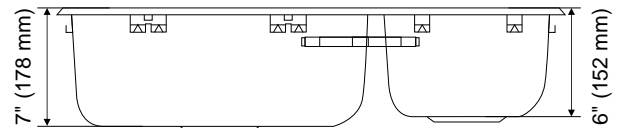

Collection Athima Collection

AM 1511CB
AM 1513CB

Bottom grid available
Grille de fond disponible
GR014

Drop-in installation

Thickness : 20G. 304 stainless steel series
Content : 18/8 chrome/nickel
Accessories included : strainer, template and clips
Minimum cabinet size : 30" (762 mm)

Montage sur plan

Épaisseur : 20G. 304 série acier inoxydable
Contenu : 18/8 chrome/nickel
Accessoires compris : crépine, gabarit et attaches
Dimension min. de l'armoire : 30 po (762 mm)

Optional accessories / Accessoires optionnels

Contractor / Spécifier : _____

27 1/2" X 18 1/4" X 7"/6"
(697 X 463 X 178/152 mm)

Finish • Fini	Holes • Trous		
	●	●●●●	●●●●●
Brush chrome Chrome brossé	AM 1511CB	AM 1513CB	N/A
Satin	N/A	N/A	N/A
Brush Brossé	N/A	N/A	N/A