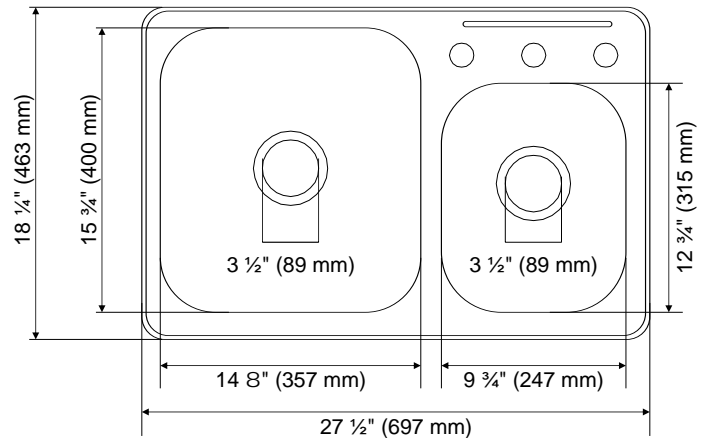

Collection Athima Collection

AM 1511CB
AM 1513CB

Bottom grid available
Grille de fond disponible
GR014

Drop-in installation

Thickness : 20G. 304 stainless steel series
Content : 18/8 chrome/nickel
Accessories included : strainer, template and clips
Minimum cabinet size : 30" (762 mm)

Montage sur plan

Épaisseur : 20G. 304 série acier inoxydable
Contenu : 18/8 chrome/nickel
Accessoires compris : crépine, gabarit et attaches
Dimension min. de l'armoire : 30 po (762 mm)

Optional accessories / Accessoires optionnels

Contractor / Spécifier : _____

27 1/2" X 18 1/4" X 7"/6"
(697 X 463 X 178/152 mm)

Finish • Fini	Holes • Trous		
	●	●●●●	●●●●●
Brush chrome Chrome brossé	AM 1511CB	AM 1513CB	N/A
Satin	N/A	N/A	N/A
Brush Brossé	N/A	N/A	N/A