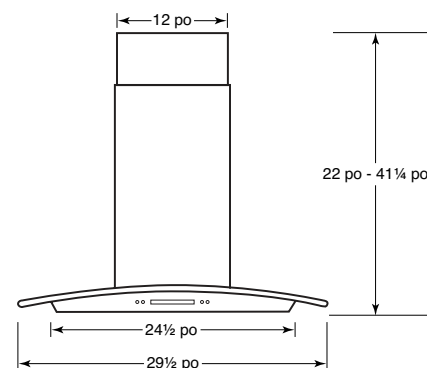

- European design chimney hood
- Push-button control with LCD interface
- Time display and delay function
- 3 ventilation speeds
- 30" width
- Brushed stainless steel finish
- Centrifugal blower delivers 450 CFM
- Dual 20-watt halogen bulbs included
- Dishwasher-safe aluminum filters features a quick-release latch and professional style appearance
- Ducted telescopic flue accommodates ceiling heights from 8 to 9 feet
- Install hood so that the bottom of the unit is 26" to 30" above the cooking surface (30" minimum for 9' ceiling)

Specifications

Width	Stainless Steel	Volts	Amps	CFM	Sones (MAX / MIN)
30"	VJ604302SS	120	3.30	450	8.5/2.5

Options

07759	Replacement filters
ARP6	Air flow reducer (limits the airflow of the hood under 300 CFM)

- Hotte cheminée de design européen
- Commande à boutons-poussoirs avec affichage à cristaux liquides (ACL)
- Affichage de l'heure et fonction d'arrêt différé
- 3 vitesses de ventilation
- Largeur de 30 pouces
- Fini en acier inoxydable brossé
- Ventilateur centrifuge d'une puissance de 450 PCM
- Éclairage halogène (2 ampoules de 20 watts incluses)
- Filtres en aluminium de style professionnel allant au lave-vaisselle avec loquet pour faciliter le retrait
- Cheminée télescopique pour plafond de 8 à 9 pieds
- Installer la hotte de façon à ce que le dessous de l'appareil soit situé entre 26 po et 30 po au-dessus de la surface de cuisson (minimum 30 po pour les plafonds de 9 pi)

Spécifications

Largeur	Acier inoxydable	Volts	Ampères	PCM	Sones (MAX / MIN)
30 po	VJ604302SS	120	3,30	450	8,5/2,5

Options

07759	Filtres de remplacement
ARP6	Réducteur de débit (limite le débit de la hotte à moins de 300 PCM)