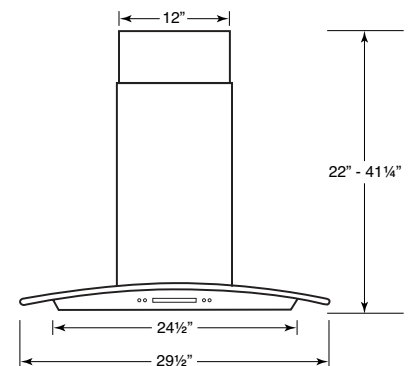

- European design chimney hood
- Push-button control with LCD interface
- Time display and delay function
- 3 ventilation speeds
- 30" width
- Brushed stainless steel finish
- Centrifugal blower delivers 450 CFM
- Dual 20-watt halogen bulbs included
- Dishwasher-safe aluminum filters features a quick-release latch and professional style appearance
- Ducted telescopic flue accommodates ceiling heights from 8 to 9 feet
- Install hood so that the bottom of the unit is 26" to 30" above the cooking surface (30" minimum for 9' ceiling)

Specifications

Width	Stainless Steel	Volts	Amps	CFM	Sones (MAX / MIN)
30"	VJ604302SS	120	3.30	450	8.5/2.5

Options

07759	Replacement filters
ARP6	Air flow reducer (limits the airflow of the hood under 300 CFM)

- Hotte cheminée de design européen
- Commande à boutons-poussoirs avec affichage à cristaux liquides (ACL)
- Affichage de l'heure et fonction d'arrêt différé
- 3 vitesses de ventilation
- Largeur de 30 pouces
- Fini en acier inoxydable brossé
- Ventilateur centrifuge d'une puissance de 450 PCM
- Éclairage halogène (2 ampoules de 20 watts incluses)
- Filtres en aluminium de style professionnel allant au lave-vaisselle avec loquet pour faciliter le retrait
- Cheminée télescopique pour plafond de 8 à 9 pieds
- Installer la hotte de façon à ce que le dessous de l'appareil soit situé entre 26 po et 30 po au-dessus de la surface de cuisson (minimum 30 po pour les plafonds de 9 pi)