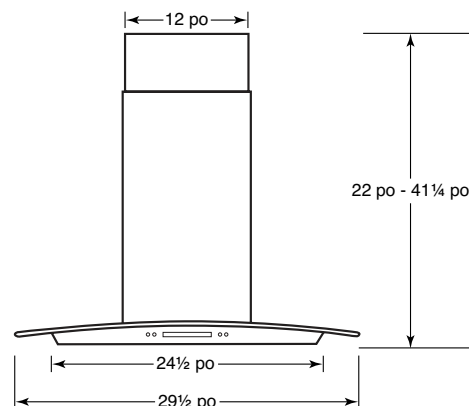

Specifications

Width	Stainless Steel	Volts	Amps	CFM	Sones (MAX / MIN)
30"	VJ603302SS	120	3.30	450	8.5/2.5

Options

09074	36" curved glass plate
07759	Replacement filters
ARP6	Air flow reducer (limits the airflow of the hood under 300 CFM)

913221B 09/09

Un style raffiné d'une très grande élégance!

Cette hotte cheminée au design européen offre une performance répandant aux exigences des appareils de cuisson modernes.

- Hotte cheminée de design européen
- Commande à boutons-poussoirs avec affichage à cristaux liquides (ACL)
- Affichage de l'heure et fonction d'arrêt différé
- 3 vitesses de ventilation
- Largeur de 30 pouces (panneau de verre de 36 pouces offert en option)
- Fini en acier inoxydable brossé
- Ventilateur centrifuge d'une puissance de 450 PCM
- Éclairage halogène (2 ampoules de 20 watts incluses)
- Filtres en aluminium de style professionnel allant au lave-vaisselle avec loquet pour faciliter le retrait
- Cheminée télescopique pour plafond de 8 à 9 pieds
- Installer la hotte de façon à ce que le dessous de l'appareil soit situé entre 26 po et 30 po au-dessus de la surface de cuisson (minimum 30 po pour les plafonds de 9 pi)

Spécifications

Largeur	Acier inoxydable	Volts	Ampères	PCM	Sones (MAX / MIN)
30 po	VJ603302SS	120	3,30	450	8,5/2,5

Options

09074	Panneau de verre courbé de 36 pouces
07759	Filtres de remplacement
ARP6	Réducteur de débit (limite le débit de la hotte à moins de 300 PCM)