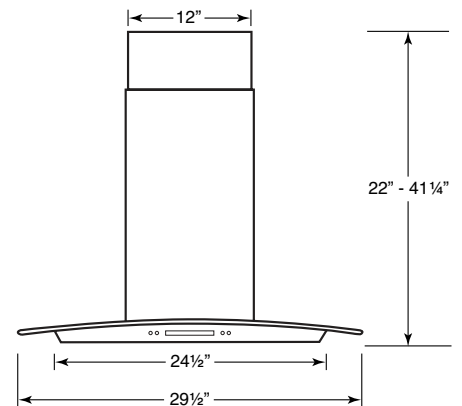

Specifications

Width	Stainless Steel	Volts	Amps	CFM	Sones (MAX / MIN)
30"	VJ603302SS	120	3.30	450	8.5/2.5

Options

09074	36" curved glass plate
07759	Replacement filters
ARP6	Air flow reducer (limits the airflow of the hood under 300 CFM)

913221B 09/09

Un style raffiné d'une très grande élégance!

Cette hotte cheminée au design européen offre une performance répandant aux exigences des appareils de cuisson modernes.

- Hotte cheminée de design européen
- Commande à boutons-poussoirs avec affichage à cristaux liquides (ACL)
- Affichage de l'heure et fonction d'arrêt différé
- 3 vitesses de ventilation
- Largeur de 30 pouces (panneau de verre de 36 pouces offert en option)
- Fini en acier inoxydable brossé
- Ventilateur centrifuge d'une puissance de 450 PCM
- Éclairage halogène (2 ampoules de 20 watts incluses)
- Filtres en aluminium de style professionnel allant au lave-vaisselle avec loquet pour faciliter le retrait
- Cheminée télescopique pour plafond de 8 à 9 pieds
- Installer la hotte de façon à ce que le dessous de l'appareil soit situé entre 26 po et 30 po au-dessus de la surface de cuisson (minimum 30 po pour les plafonds de 9 pi)

Spécifications

Largeur	Acier inoxydable	Volts	Ampères	PCM	Sones (MAX / MIN)
30 po	VJ603302SS	120	3,30	450	8,5/2,5

Options

09074	Panneau de verre courbé de 36 pouces
07759	Filtres de remplacement
ARP6	Réducteur de débit (limite le débit de la hotte à moins de 300 PCM)