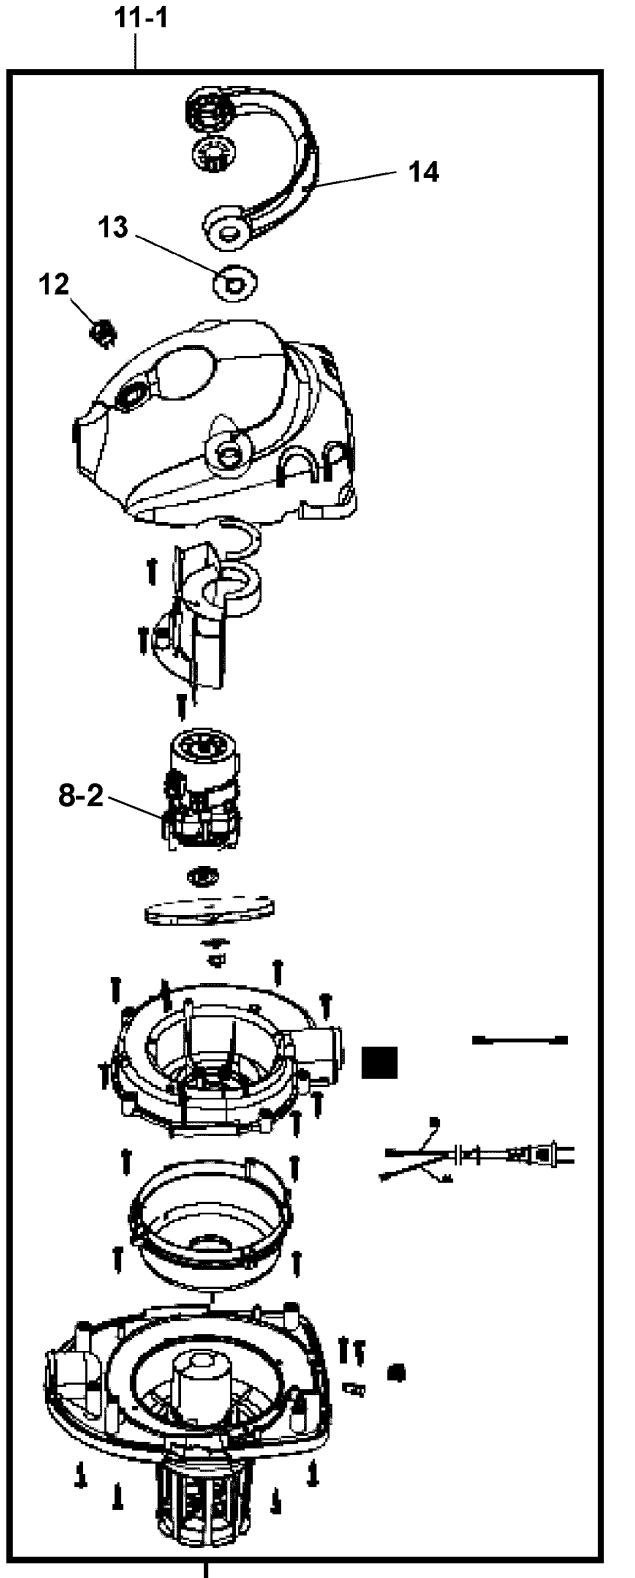

Service Manual / Manuel de Service

2.5 Gallon Wet-Dry Vacuum Aspirateur de Matériaux Secs-Humides 2.5 Gallons

Revised/Revisé 08/2008

8510LP

Parts Pricing List / Liste de Prix des Pièces

8510LP

Diag.	Order # Com.	English Description	Description Française	Qty./Qté.	Price/Prix
1	5885100010	PLASTIC TANK	CUVE EN PLASTIQUE	1	\$28.69
2	5885100020	LID LOCK KNOB (RIGHT)	BOUTON DE VERROUILLAGE (DROITE)	1	\$4.54
3	5885100030	LID LOCK KNOB (LEFT)	BOUTON DE VERROUILLAGE (GAUCHE)	1	\$4.54
4	5885100040	SEAL RING	ANNEAU SCELLANT	1	\$5.69
8-2	5885100082	CARBON BRUSH (SET OF 2)	BALAIS DE CARBONE (JEU DE 2)	1	\$13.74
11-1	5885100111	COVER/MOTOR ASSEMBLY	COUVERCLE/MOTEUR ASSEMBLE	1	\$57.44
12	5885100120	SWITCH	INTERRUPTEUR	1	\$7.99
13	5885100130	HANDLE KNOB	BOUTON DE LA POIGNEE	2	\$3.39
14	5885100140	HANDLE	POIGNEE	1	\$6.84
27	KVAC-1101	ROUND BRUSH	BROSSE RONDE	1	-
28	KVAC-1103	GULPER TOOL	EMBOUT GOLPEUR	1	-
29	KVAC-1105	CREVICE TOOL	EMBOUT A BEC	1	-
30	KVAC-1090	HOSE	BOYAU	1	-
32	KVAC-1030	FOAM FILTER	FILTRE EN MOUSSE	1	-
33	KVAC-1050	RE-USABLE FILTER	FILTRE RE-UTILISABLE	1	-
	588510MBIL	8510LP BILINGUAL MANUAL	MANUEL BILINGUE 8510LP	1	\$15.00