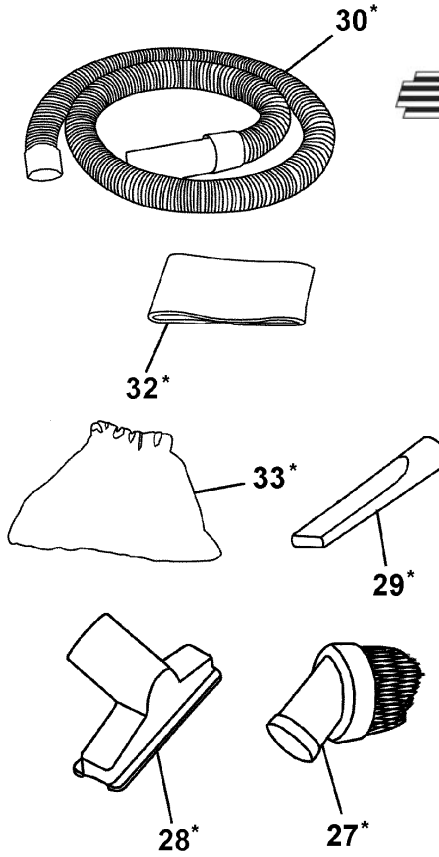

Service Manual / Manuel de Service

2.5 Gallon Wet-Dry Vacuum Aspirateur de Matériaux Secs-Humides 2.5 Gallons

Revised/Revisé 08/2008

8510LP

Parts Pricing List / Liste de Prix des Pièces

8510LP

Diag.	Order # Com.	English Description	Description Française	Qty./Qté.	Price/Prix
1	5885100010	PLASTIC TANK	CUVE EN PLASTIQUE	1	\$28.69
2	5885100020	LID LOCK KNOB (RIGHT)	BOUTON DE VERROUILLAGE (DROITE)	1	\$4.54
3	5885100030	LID LOCK KNOB (LEFT)	BOUTON DE VERROUILLAGE (GAUCHE)	1	\$4.54
4	5885100040	SEAL RING	ANNEAU SCELLANT	1	\$5.69
8-2	5885100082	CARBON BRUSH (SET OF 2)	BALAIS DE CARBONE (JEU DE 2)	1	\$13.74
11-1	5885100111	COVER/MOTOR ASSEMBLY	COUVERCLE/MOTEUR ASSEMBLE	1	\$57.44
12	5885100120	SWITCH	INTERRUPTEUR	1	\$7.99
13	5885100130	HANDLE KNOB	BOUTON DE LA POIGNEE	2	\$3.39
14	5885100140	HANDLE	POIGNEE	1	\$6.84
27	KVAC-1101	ROUND BRUSH	BROSSE RONDE	1	-
28	KVAC-1103	GULPER TOOL	EMBOUT GOLPEUR	1	-
29	KVAC-1105	CREVICE TOOL	EMBOUT A BEC	1	-
30	KVAC-1090	HOSE	BOYAU	1	-
32	KVAC-1030	FOAM FILTER	FILTRE EN MOUSSE	1	-
33	KVAC-1050	RE-USABLE FILTER	FILTRE RE-UTILISABLE	1	-
	588510MBIL	8510LP BILINGUAL MANUAL	MANUEL BILINGUE 8510LP	1	\$15.00