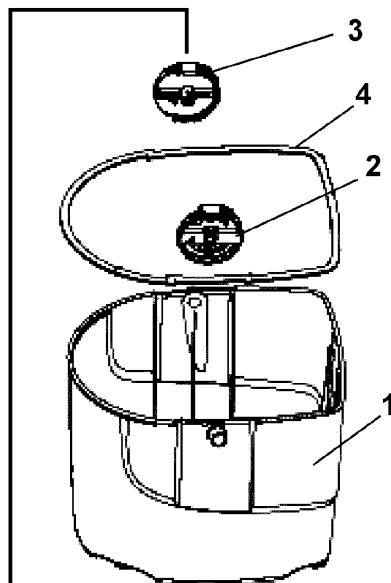

Service Manual / Manuel de Service

2.5 Gallon Wet-Dry Vacuum Aspirateur de Matériaux Secs-Humides 2.5 Gallons

Revised/Revisé 08/2008

8510LP

Parts Pricing List / Liste de Prix des Pièces

8510LP

Diag.	Order # Com.	English Description	Description Française	Qty./Qté.	Price/Prix
1	5885100010	PLASTIC TANK	CUVE EN PLASTIQUE	1	\$28.69
2	5885100020	LID LOCK KNOB (RIGHT)	BOUTON DE VERROUILLAGE (DROITE)	1	\$4.54
3	5885100030	LID LOCK KNOB (LEFT)	BOUTON DE VERROUILLAGE (GAUCHE)	1	\$4.54
4	5885100040	SEAL RING	ANNEAU SCELLANT	1	\$5.69
8-2	5885100082	CARBON BRUSH (SET OF 2)	BALAIS DE CARBONE (JEU DE 2)	1	\$13.74
11-1	5885100111	COVER/MOTOR ASSEMBLY	COUVERCLE/MOTEUR ASSEMBLE	1	\$57.44
12	5885100120	SWITCH	INTERRUPTEUR	1	\$7.99
13	5885100130	HANDLE KNOB	BOUTON DE LA POIGNEE	2	\$3.39
14	5885100140	HANDLE	POIGNEE	1	\$6.84
27	KVAC-1101	ROUND BRUSH	BROSSE RONDE	1	-
28	KVAC-1103	GULPER TOOL	EMBOUT GOLPEUR	1	-
29	KVAC-1105	CREVICE TOOL	EMBOUT A BEC	1	-
30	KVAC-1090	HOSE	BOYAU	1	-
32	KVAC-1030	FOAM FILTER	FILTRE EN MOUSSE	1	-
33	KVAC-1050	RE-USABLE FILTER	FILTRE RE-UTILISABLE	1	-
	588510MBIL	8510LP BILINGUAL MANUAL	MANUEL BILINGUE 8510LP	1	\$15.00