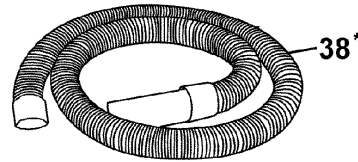

Service Manual / Manuel de Service

8 Gallon Wet-Dry Vacuum Aspirateur de Matériaux Secs-Humides 8 Gallons

Revised/Revisé 08/2008

8530LP

Parts Pricing List / Liste de Prix des Pièces

8530LP

Diag.	Order # Com.	English Description	Description Française	Qty./Qté.	Price/Prix
1-1	KVAC-1121	CASTER ASSEMBLY	ROULETTE ASSEMBLEE	4	-
2	5885300020	DRAIN PLUG	BOUCHON DE DRAIN	1	\$5.69
3	5885300030	DRAIN PLUG SEAL	JOINT D'ETANCHEITE DU BOUCHON	1	\$3.39
4	5885300040	AIR INLET BASE	BASE DE L'ENTREE D'AIR	1	\$5.69
5	5885300050	AIR INLET CLAMP	SUPPORT DE L'ENTREE D'AIR	1	\$4.54
6	5885300060	LID LATCH	LOQUET DU COUVERCLE	2	\$6.84
14-2	5885300142	CARBON BRUSH (SET OF 2)	BALAIS DE CARBONE (JEU DE 2)	1	\$17.19
23	5885300230	WATER PROOF SWITCH	INTERRUPTEUR	1	\$10.29
24-1	5885300241	COVER/MOTOR ASSEMBLY	COUVERCLE/MOTEUR ASSEMBLEE	1	\$97.69
28-1	5885300281	HANDLE ASSEMBLY	POIGNEE ASSEMBLEE	1	\$7.99
35	5885300350	CORD HOOK	CROCHET DU CORDON	1	\$5.69
36	5885300360	TANK	CUVE EN PLASTIQUE	1	\$40.19
38	KVAC-1080	HOSE	BOYAU	1	-
39	5885300390	EXTENSION WAND	EXTENSION	2	\$5.69
40	KVAC-1040	FOAM FILTER	FILTRE EN MOUSSE	1	-
41	KVAC-1060	REUSABLE FILTER	FILTRE REUTILISABLE	1	-
42	KVAC-1010	30L DUST BAG (SET OF 3)	SAC DE POUSSIERE 30L (JEU DE 3)	1	-
43	KVAC-1107	COMBINATION 10" FLOOR NOZZLE	EMBOUT TOUT USAGE 10"	1	-
44	KVAC-1105	CREVICE TOOL	EMBOUT A BEC	1	-
45	KVAC-1070	CARTRIDGE FILTER	FILTRE-CARTOUCHE	1	-
46	5885300460	TAPPING SCREW	VIS AUTOTARAUDEUSE	7	\$1.78
47	5885300470	TAPPING SCREW	VIS AUTOTARAUDEUSE	4	\$1.67
	588530MBIL	BILINGUAL MANUAL 8530LP	MANUEL BILINGUE 8530LP	1	\$15.00