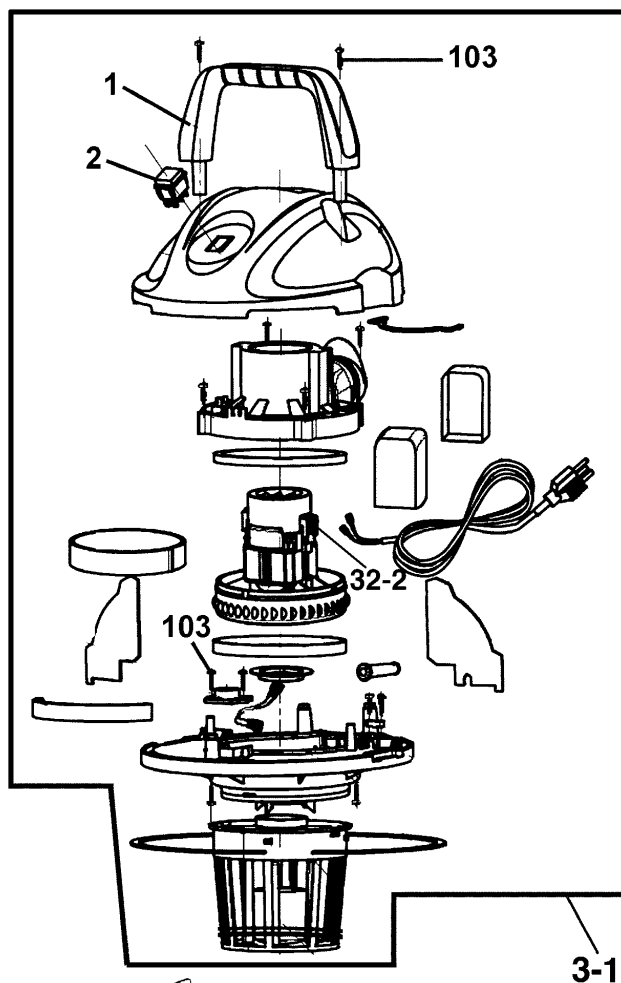

Service Manual / Manuel de Service

6 Gallon Wet-Dry Vacuum Aspirateur de Matériaux Secs-Humides 6 Gallons

Revised/Revisé 09/2009

8525LST

Parts Pricing List / Liste de Prix des Pièces

8525LST

Diag.	Order # Com.	English Description	Description Française	Qty./Qté.	Price/Prix
1	5885250010	HANDLE	POIGNEE	1	\$7.99
2	5885250020	WATERPROOF SWITCH	INTERRUPTEUR IMPERMEABLE	1	\$10.29
3-1	5885250031	COVER/MOTOR ASSEMBLY	COUVERCLE/MOTEUR ASSEMBLE	1	\$86.19
4	5885250040	DRAIN PLUG	BOUCHON D'ECOULEMENT	1	\$4.95
5	5885250050	DRAIN PLUG SEAL	JOINT D'ETANCHEITE DU BOUCHON	1	\$2.95
6	5885250060	DRAIN BASE	BASE DU DRAIN	1	\$3.95
7	5885250070	DRAIN SEAL	JOINT D'ETANCHEITE DU DRAIN	1	\$3.85
8	5885250080	DRAIN ADAPTOR	ADAPTATEUR DU DRAIN	1	\$4.95
9	5885250090	BASE	BASE	1	\$15.95
13	5885250130	AIR INLET BASE	BASE DE L'ENTREE D'AIR	1	\$5.69
14	5885250140	INLET SUPPORT	SUPPORT DE L'ENTREE	1	\$4.54
15	5885250150	STAINLESS STEEL TANK	CUVE EN ACIER INOXYDABLE	1	\$54.95
16-1	KVAC-1120	WHEEL ASSEMBLY	ROUE ASSEMBLE	4	-
18	5885250180	CORD HOOK	CROCHET DU CORDON	1	\$5.69
32-2	5885250322	CARBON BRUSH (SET OF 2)	BALAIS DE CARBONE (JEU DE 2)	1	\$17.19
34	KVAC-1107	COMBINATION 10" FLOOR SWEEP	EMBOU TOUT USAGE DE 10"	1	-
35	KVAC-1105	CREVICE TOOL	EMBOU A BEC	1	-
36	KVAC-1109	EXTENSION WAND	EXTENSION	3	-
37	KVAC-1040	FOAM FILTER	FILTRE EN MOUSSE	1	-
38	KVAC-1101	DUST BAG	SAC DE POUSSIERE	1	-
39	KVAC-1080	1 1/4" HOSE	BOYAU 1 1/4"	1	-
40	KVAC-1060	REUSABLE FILTER	FILTRE REUTILISABLE	1	-
41	KVAC-1127	OPTIONAL BLOWER ADAPTOR	ADAPTATEUR DE SOUFFLEUR OPT.	1	-
44	5885250440	LATCH BASE	BASE DU LOQUET	2	\$3.25
45	5885250450	LID LATCH	LOQUET DU COUVERCLE	1	\$6.75
102	5885251020	SELF-TAPPING SCREW (SQUARE PT)	VIS AUTOTARAUDEUSE (PTE CARREE)	8	\$1.67
103	5885251030	SELF-TAPPING SCREW	VIS AUTOTARAUDEUSE	8	\$1.78
108	5885251080	SELF-TAPPING SCREW (SQUARE PT)	VIS AUTOTARAUDEUSE (PTE CARREE)	6	\$1.55
	588525MBIL	8525LST BILINGUAL MANUAL	8525LST MANUEL BILINGUE	1	\$15.00