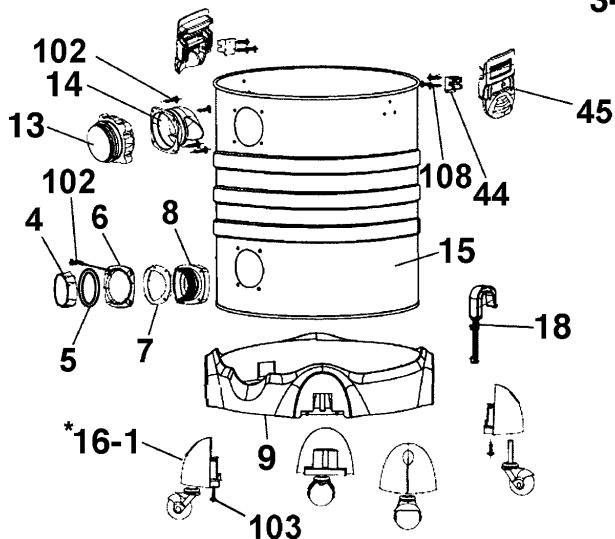

Service Manual / Manuel de Service

6 Gallon Wet-Dry Vacuum Aspirateur de Matériaux Secs-Humides 6 Gallons

Revised/Revisé 09/2009

8525LST

Parts Pricing List / Liste de Prix des Pièces

8525LST

Diag.	Order # Com.	English Description	Description Française	Qty./Qté.	Price/Prix
1	5885250010	HANDLE	POIGNEE	1	\$7.99
2	5885250020	WATERPROOF SWITCH	INTERRUPTEUR IMPERMEABLE	1	\$10.29
3-1	5885250031	COVER/MOTOR ASSEMBLY	COUVERCLE/MOTEUR ASSEMBLE	1	\$86.19
4	5885250040	DRAIN PLUG	BOUCHON D'ECOULEMENT	1	\$4.95
5	5885250050	DRAIN PLUG SEAL	JOINT D'ETANCHEITE DU BOUCHON	1	\$2.95
6	5885250060	DRAIN BASE	BASE DU DRAIN	1	\$3.95
7	5885250070	DRAIN SEAL	JOINT D'ETANCHEITE DU DRAIN	1	\$3.85
8	5885250080	DRAIN ADAPTOR	ADAPTATEUR DU DRAIN	1	\$4.95
9	5885250090	BASE	BASE	1	\$15.95
13	5885250130	AIR INLET BASE	BASE DE L'ENTREE D'AIR	1	\$5.69
14	5885250140	INLET SUPPORT	SUPPORT DE L'ENTREE	1	\$4.54
15	5885250150	STAINLESS STEEL TANK	CUVE EN ACIER INOXYDABLE	1	\$54.95
16-1	KVAC-1120	WHEEL ASSEMBLY	ROUE ASSEMBLE	4	-
18	5885250180	CORD HOOK	CROCHET DU CORDON	1	\$5.69
32-2	5885250322	CARBON BRUSH (SET OF 2)	BALAIS DE CARBONE (JEU DE 2)	1	\$17.19
34	KVAC-1107	COMBINATION 10" FLOOR SWEEP	EMBOU TOUT USAGE DE 10"	1	-
35	KVAC-1105	CREVICE TOOL	EMBOU A BEC	1	-
36	KVAC-1109	EXTENSION WAND	EXTENSION	3	-
37	KVAC-1040	FOAM FILTER	FILTRE EN MOUSSE	1	-
38	KVAC-1101	DUST BAG	SAC DE POUSSIERE	1	-
39	KVAC-1080	1 1/4" HOSE	BOYAU 1 1/4"	1	-
40	KVAC-1060	REUSABLE FILTER	FILTRE REUTILISABLE	1	-
41	KVAC-1127	OPTIONAL BLOWER ADAPTOR	ADAPTATEUR DE SOUFFLEUR OPT.	1	-
44	5885250440	LATCH BASE	BASE DU LOQUET	2	\$3.25
45	5885250450	LID LATCH	LOQUET DU COUVERCLE	1	\$6.75
102	5885251020	SELF-TAPPING SCREW (SQUARE PT)	VIS AUTOTARAUDEUSE (PTE CARREE)	8	\$1.67
103	5885251030	SELF-TAPPING SCREW	VIS AUTOTARAUDEUSE	8	\$1.78
108	5885251080	SELF-TAPPING SCREW (SQUARE PT)	VIS AUTOTARAUDEUSE (PTE CARREE)	6	\$1.55
	588525MBIL	8525LST BILINGUAL MANUAL	8525LST MANUEL BILINGUE	1	\$15.00