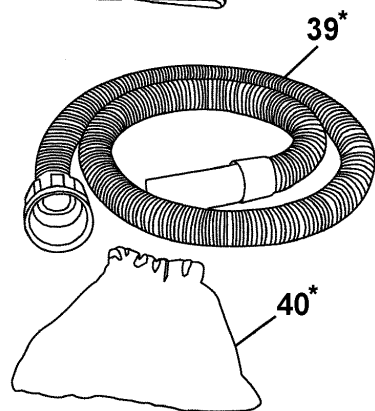

Service Manual / Manuel de Service

6 Gallon Wet-Dry Vacuum Aspirateur de Matériaux Secs-Humides 6 Gallons

Revised/Revisé 09/2009

8525LST

Parts Pricing List / Liste de Prix des Pièces

8525LST

Diag.	Order # Com.	English Description	Description Française	Qty./Qté.	Price/Prix
1	5885250010	HANDLE	POIGNEE	1	\$7.99
2	5885250020	WATERPROOF SWITCH	INTERRUPTEUR IMPERMEABLE	1	\$10.29
3-1	5885250031	COVER/MOTOR ASSEMBLY	COUVERCLE/MOTEUR ASSEMBLE	1	\$86.19
4	5885250040	DRAIN PLUG	BOUCHON D'ECOULEMENT	1	\$4.95
5	5885250050	DRAIN PLUG SEAL	JOINT D'ETANCHEITE DU BOUCHON	1	\$2.95
6	5885250060	DRAIN BASE	BASE DU DRAIN	1	\$3.95
7	5885250070	DRAIN SEAL	JOINT D'ETANCHEITE DU DRAIN	1	\$3.85
8	5885250080	DRAIN ADAPTOR	ADAPTATEUR DU DRAIN	1	\$4.95
9	5885250090	BASE	BASE	1	\$15.95
13	5885250130	AIR INLET BASE	BASE DE L'ENTREE D'AIR	1	\$5.69
14	5885250140	INLET SUPPORT	SUPPORT DE L'ENTREE	1	\$4.54
15	5885250150	STAINLESS STEEL TANK	CUVE EN ACIER INOXYDABLE	1	\$54.95
16-1	KVAC-1120	WHEEL ASSEMBLY	ROUE ASSEMBLE	4	-
18	5885250180	CORD HOOK	CROCHET DU CORDON	1	\$5.69
32-2	5885250322	CARBON BRUSH (SET OF 2)	BALAIS DE CARBONE (JEU DE 2)	1	\$17.19
34	KVAC-1107	COMBINATION 10" FLOOR SWEEP	EMBOU TOUT USAGE DE 10"	1	-
35	KVAC-1105	CREVICE TOOL	EMBOU A BEC	1	-
36	KVAC-1109	EXTENSION WAND	EXTENSION	3	-
37	KVAC-1040	FOAM FILTER	FILTRE EN MOUSSE	1	-
38	KVAC-1101	DUST BAG	SAC DE POUSSIERE	1	-
39	KVAC-1080	1 1/4" HOSE	BOYAU 1 1/4"	1	-
40	KVAC-1060	REUSABLE FILTER	FILTRE REUTILISABLE	1	-
41	KVAC-1127	OPTIONAL BLOWER ADAPTOR	ADAPTATEUR DE SOUFFLEUR OPT.	1	-
44	5885250440	LATCH BASE	BASE DU LOQUET	2	\$3.25
45	5885250450	LID LATCH	LOQUET DU COUVERCLE	1	\$6.75
102	5885251020	SELF-TAPPING SCREW (SQUARE PT)	VIS AUTOTARAUDEUSE (PTE CARREE)	8	\$1.67
103	5885251030	SELF-TAPPING SCREW	VIS AUTOTARAUDEUSE	8	\$1.78
108	5885251080	SELF-TAPPING SCREW (SQUARE PT)	VIS AUTOTARAUDEUSE (PTE CARREE)	6	\$1.55
	588525MBIL	8525LST BILINGUAL MANUAL	8525LST MANUEL BILINGUE	1	\$15.00