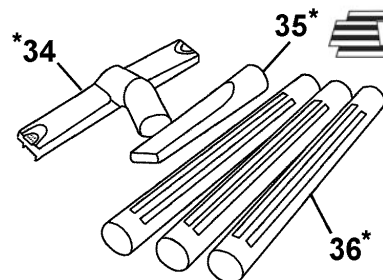

Service Manual / Manuel de Service

6 Gallon Wet-Dry Vacuum Aspirateur de Matériaux Secs-Humides 6 Gallons

Revised/Revisé 09/2009

8525LST

Parts Pricing List / Liste de Prix des Pièces

8525LST

Diag.	Order # Com.	English Description	Description Française	Qty./Qté.	Price/Prix
1	5885250010	HANDLE	POIGNEE	1	\$7.99
2	5885250020	WATERPROOF SWITCH	INTERRUPTEUR IMPERMEABLE	1	\$10.29
3-1	5885250031	COVER/MOTOR ASSEMBLY	COUVERCLE/MOTEUR ASSEMBLE	1	\$86.19
4	5885250040	DRAIN PLUG	BOUCHON D'ECOULEMENT	1	\$4.95
5	5885250050	DRAIN PLUG SEAL	JOINT D'ETANCHEITE DU BOUCHON	1	\$2.95
6	5885250060	DRAIN BASE	BASE DU DRAIN	1	\$3.95
7	5885250070	DRAIN SEAL	JOINT D'ETANCHEITE DU DRAIN	1	\$3.85
8	5885250080	DRAIN ADAPTOR	ADAPTATEUR DU DRAIN	1	\$4.95
9	5885250090	BASE	BASE	1	\$15.95
13	5885250130	AIR INLET BASE	BASE DE L'ENTREE D'AIR	1	\$5.69
14	5885250140	INLET SUPPORT	SUPPORT DE L'ENTREE	1	\$4.54
15	5885250150	STAINLESS STEEL TANK	CUVE EN ACIER INOXYDABLE	1	\$54.95
16-1	KVAC-1120	WHEEL ASSEMBLY	ROUE ASSEMBLE	4	-
18	5885250180	CORD HOOK	CROCHET DU CORDON	1	\$5.69
32-2	5885250322	CARBON BRUSH (SET OF 2)	BALAIS DE CARBONE (JEU DE 2)	1	\$17.19
34	KVAC-1107	COMBINATION 10" FLOOR SWEEP	EMBOU TOUT USAGE DE 10"	1	-
35	KVAC-1105	CREVICE TOOL	EMBOU A BEC	1	-
36	KVAC-1109	EXTENSION WAND	EXTENSION	3	-
37	KVAC-1040	FOAM FILTER	FILTRE EN MOUSSE	1	-
38	KVAC-1101	DUST BAG	SAC DE POUSSIERE	1	-
39	KVAC-1080	1 1/4" HOSE	BOYAU 1 1/4"	1	-
40	KVAC-1060	REUSABLE FILTER	FILTRE REUTILISABLE	1	-
41	KVAC-1127	OPTIONAL BLOWER ADAPTOR	ADAPTATEUR DE SOUFFLEUR OPT.	1	-
44	5885250440	LATCH BASE	BASE DU LOQUET	2	\$3.25
45	5885250450	LID LATCH	LOQUET DU COUVERCLE	1	\$6.75
102	5885251020	SELF-TAPPING SCREW (SQUARE PT)	VIS AUTOTARAUDEUSE (PTE CARREE)	8	\$1.67
103	5885251030	SELF-TAPPING SCREW	VIS AUTOTARAUDEUSE	8	\$1.78
108	5885251080	SELF-TAPPING SCREW (SQUARE PT)	VIS AUTOTARAUDEUSE (PTE CARREE)	6	\$1.55
	588525MBIL	8525LST BILINGUAL MANUAL	8525LST MANUEL BILINGUE	1	\$15.00